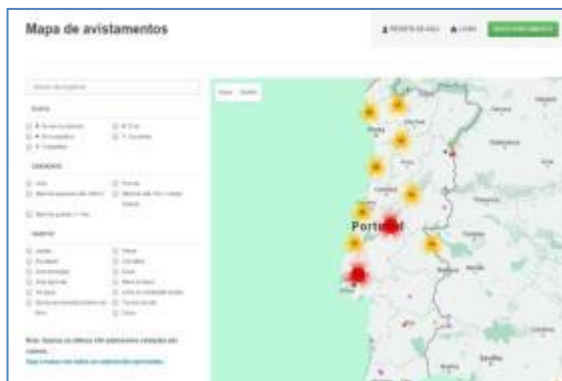

# Há por aí cidadãos-cientistas para colaborar no mapeamento das acácias invasoras\* em Portugal?

## Precisamos de ajuda para mapear as acácias em flor!

Nesta altura do ano, várias espécies de acácia estão a florir. É então mais fácil distingui-las na paisagem e vê-las onde geralmente não vemos. Por isso, é a altura ideal para pedir a ajuda de todos para as colocar no mapa de avistamentos\* do invasoras.pt. Os dados recolhidos estão disponíveis para todos.

As diferentes acácias nem sempre são fáceis de distinguir, mas estão disponíveis fotografias nas fichas de espécies do invasoras.pt e podem usar uma pequena chave de identificação de acácias ou o Guia Prático para a Identificação de Plantas Invasoras em Portugal.